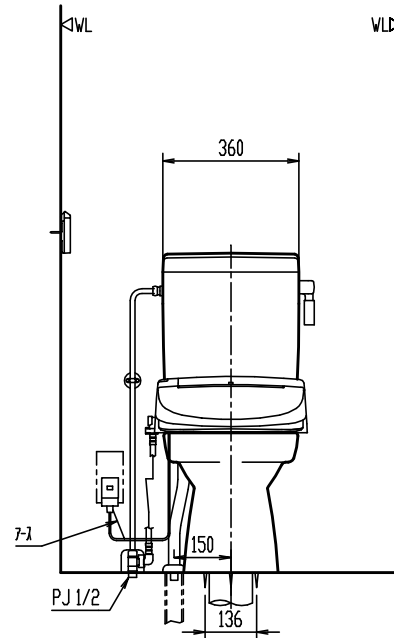

リモコン正面形状

\* インバータ照明により誤作動する場合あり。

## 洋風簡易水洗便器

器具明細			
品番	品名	数	
TWC-3	便器	1	
TWT-3A	タンク	1	
CW-KA21	シャフトイレ(便座)	1	
CF-480EW	給水管	1	

\* 便器部、タンク部セット品番：TW-3A  
 \* D種接地工事必要。7-17-ミナル付接地極付コンセントを使用のこと。

縮尺	製図	釜山	検図	山本	備考
1:20	図番	GS-TWC3-100019B/74937			
日付					

2013.07.04 **株式会社 LIXIL**

陶器寸法許容差はJIS A5207に準ずる。 壁取付商品には、補強木による壁補強が必要です。詳しくは、商品別「壁補強」一覧を参照ください。