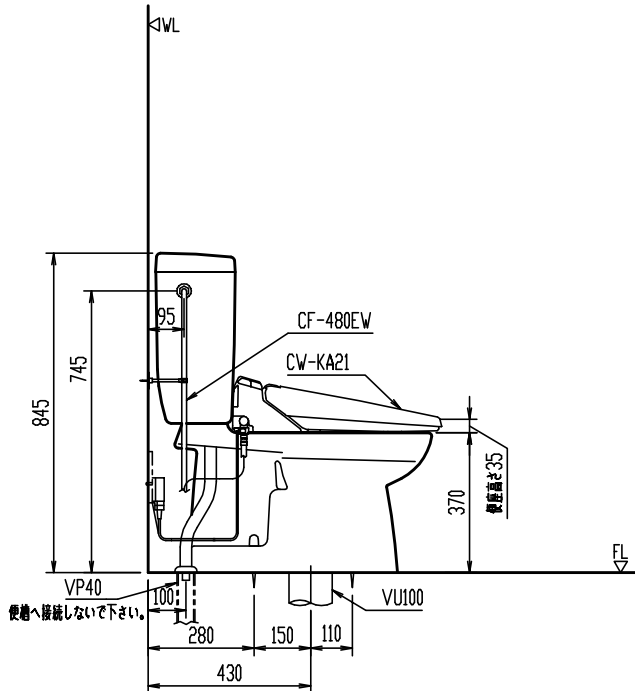

リモコン正面形状

\* インバータ照明により誤作動する場合あり。

# TWC-3

## 洋風簡易水洗便器

器具明細			
品番	品名	数	
TWC-3	便器	1	
TWT-3A	タンク	1	
CW-KA21	シャフトイレ(便座)	1	
CF-480EW	給水管	1	

\* 便器部、タンク部セット品番：TW-3A  
 \* D種接地工事必要。7-17-ミナル付接地極付コンセントを使用のこと。

縮尺	製図	釜山	検図	山本	備考
1:20	図番	GS-TWC3-100019B/74937			
日付					

2013.07.04 **株式会社 LIXIL**

陶器寸法許容差はJIS A5207に準ずる。 壁取付商品には、補強木による壁補強が必要です。詳しくは、商品別「壁補強」一覧を参照ください。