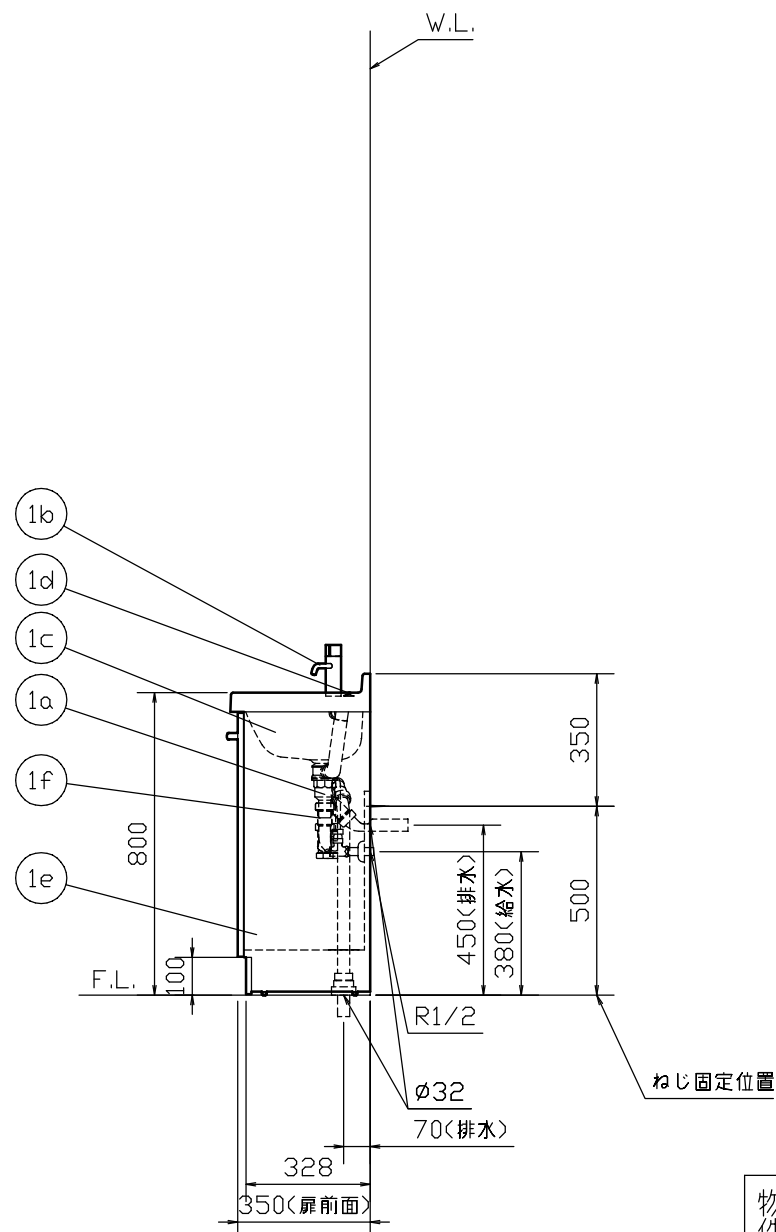

商品図

底板詳細図
斜線部 底板開口範囲
着脱底板 565x256x5t

No.	品名	品番	数量	備考
1	化粧台本体	FRVN-603L-M/色番未定	1	
1a	排水器具	LF-FR4G	1	POMステンレス付 ゴム栓式・ヘアキャッチャー付
1b	立水栓	LF-E01-MB	1	銅合金・ニッケルクロムメッキ
1c	洗面器	FRT-600ANGL/色番未定	1	人造大理石(ポリウレタン樹脂)実容量10.0L
1d	鎖付ゴム栓	H-261	1	合成ゴム・合成樹脂・黄銅
1e	洗面器キャビネット	KFRVN-600/色番未定	1	
1f	排水トラップ	LF-LCV4S1-L2	1	ポリプロピレン,壁排水・床排水兼用

特記事項

- ・ 止水栓は別途手配
- ・ 排水管VP・VU50管の立上寸法は、F.L.より、30mm~50mmの範囲内で立ち上げてください。
- ・ 排水管VP・VU40管の立上寸法は、F.L.より、50mm~70mmの範囲内で立ち上げてください。
- ・ 壁排水のときは、市販の排水アダプターをご使用ください。
- ・ 化粧台本体の背板上部は開口になっているため、必要に応じて取付壁面を加等仕上げてください。

付属部材

- ・ 排水プレート PR80X34 1個
外径φ80,内径φ34 切込みなし(白)
- ・ 排水アダプター WF-8 1個

物件名	リノア/15モデル	図面	担当	検図	図番	2399-10
					日付	2017.01.11
部署	縮尺	株式会社 LIXIL				
	1/20					