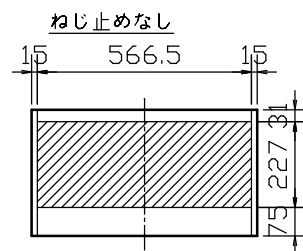

商品図

底板詳細図
斜線部 底板開口範囲
着脱底板 565x256x5t

No.	品名	品番	数量	備考
1	化粧台本体	FRVN-603L-M/色番未定	1	
1a	排水器具	LF-FR4G	1	POMステンレス付 ゴム栓式・ヘアキャッチャー付
1b	立水栓	LF-E01-MB	1	銅合金・ニッケルクロムメッキ
1c	洗面器	FRT-600ANGL/色番未定	1	人造大理石(ポリウレタン樹脂)実容量10.0L
1d	鎖付ゴム栓	H-261	1	合成ゴム・合成樹脂・黄銅
1e	洗面器キャビネット	KFRVN-600/色番未定	1	
1f	排水トラップ	LF-LCV4S1-L2	1	ポリプロピレン,壁排水・床排水兼用

特記事項

- ・ 止水栓は別途手配
- ・ 排水管VP・VU50管の立上寸法は、F.L.より、30mm~50mmの範囲内で立ち上げてください。
- ・ 排水管VP・VU40管の立上寸法は、F.L.より、50mm~70mmの範囲内で立ち上げてください。
- ・ 壁排水のときは、市販の排水アダプターをご使用ください。
- ・ 化粧台本体の背板上部は開口になっているため、必要に応じて取付壁面を加等仕上げてください。

付属部材

- ・ 排水プレート PR80X34 1個
外径φ80,内径φ34 切込みなし(白)
- ・ 排水アダプター WF-8 1個

物件名	リノア/15モデル	図面	担当	検図	図番	2399-10
					日付	2017.01.11
部署	縮尺	株式会社 LIXIL				
	1/20					