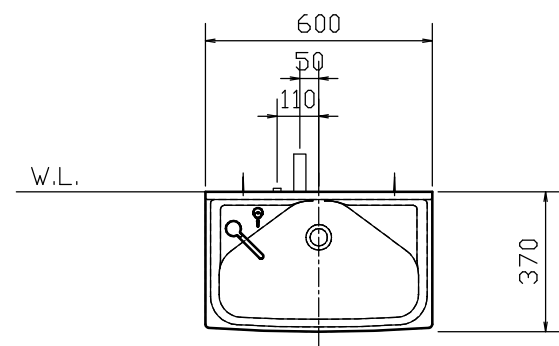

商品図

底板詳細図
斜線部 底板開口範囲
着脱底板 565x256x5t

No.	品名	品番	数量	備考
1	化粧台本体	FRVN-603L-M/色番未定	1	
1a	排水器具	LF-FR4G	1	POMステンレス付 ゴム栓式・ヘアキャッチャー付
1b	立水栓	LF-E01-MB	1	銅合金・ニッケルクロムメッキ
1c	洗面器	FRT-600ANGL/色番未定	1	人造大理石(ポリウレタン樹脂)実容量10.0L
1d	鎖付ゴム栓	H-261	1	合成ゴム・合成樹脂・黄銅
1e	洗面器キャビネット	KFRVN-600/色番未定	1	
1f	排水トラップ	LF-LCV4S1-L2	1	ポリプロピレン,壁排水・床排水兼用

特記事項

- ・ 止水栓は別途手配
- ・ 排水管VP・VU50管の立上寸法は、F.L.より、30mm~50mmの範囲内で立ち上げてください。
- ・ 排水管VP・VU40管の立上寸法は、F.L.より、50mm~70mmの範囲内で立ち上げてください。
- ・ 壁排水のときは、市販の排水アダプターをご使用ください。
- ・ 化粧台本体の背板上部は開口になっているため、必要に応じて取付壁面を加等仕上げてください。

付属部材

- ・ 排水プレート PR80X34 1個
外径φ80,内径φ34 切込みなし(白)
- ・ 排水アダプター WF-8 1個

物件名	リノア/15モデル	図面	担当	検図	図番	2399-10
					日付	2017.01.11
部署	縮尺	株式会社 LIXIL				
	1/20					