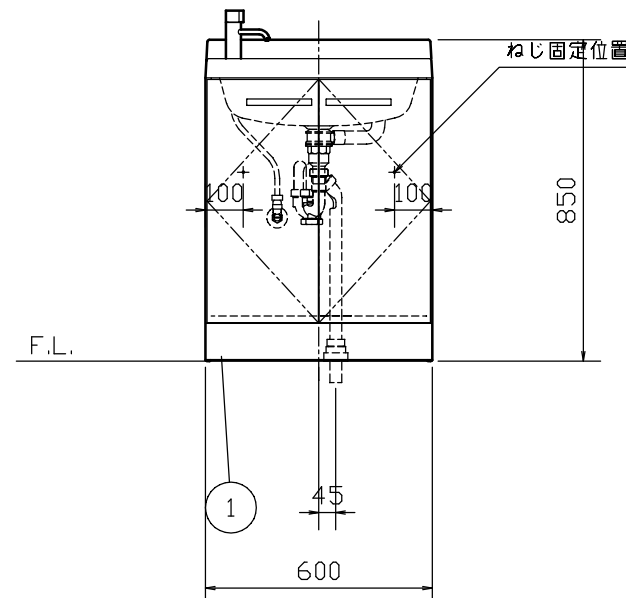

商品図

底板詳細図
斜線部 底板開口範囲
着脱底板 565x256x5t

No.	品名	品番	数量	備考
1	化粧台本体	FRVN-603L-M/色番未定	1	
1a	排水器具	LF-FR4G	1	POMステンレス付 ゴム栓式・ヘアキャッチャー付
1b	立水栓	LF-E01-MB	1	銅合金・ニッケルクロムメッキ
1c	洗面器	FRT-600ANGL/色番未定	1	人造大理石(ポリウレタン樹脂)実容量10.0L
1d	鎖付ゴム栓	H-261	1	合成ゴム・合成樹脂・黄銅
1e	洗面器キャビネット	KFRVN-600/色番未定	1	
1f	排水トラップ	LF-LCV4S1-L2	1	ポリプロピレン,壁排水・床排水兼用

特記事項

- ・ 止水栓は別途手配
- ・ 排水管VP・VU50管の立上寸法は、F.L.より、30mm~50mmの範囲内で立ち上げてください。
- ・ 排水管VP・VU40管の立上寸法は、F.L.より、50mm~70mmの範囲内で立ち上げてください。
- ・ 壁排水のときは、市販の排水アダプターをご使用ください。
- ・ 化粧台本体の背板上部は開口になっているため、必要に応じて取付壁面を加等仕上げてください。

付属部材

- ・ 排水プレート PR80X34 1個
外径φ80,内径φ34 切込みなし(白)
- ・ 排水アダプター WF-8 1個

物件名	リノア/15モデル	図面	担当	検図	図番	2399-10
					日付	2017.01.11
部署	縮尺	株式会社 LIXIL				
	1/20					